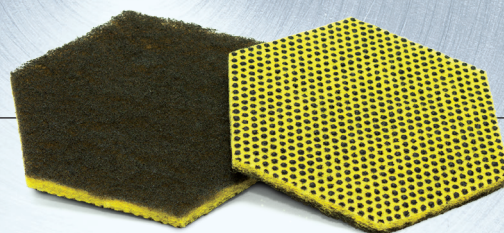

3M Ciencia.
Aplicada a la vida.™

¿Tu restaurante quiere crecer?

Asegurar una limpieza eficaz
es el primer paso.

96HEX

FIBRA PARA LIMPIEZA PROFESIONAL

Llegar a los rincones de suciedad más inaccesibles no siempre es fácil, por esto innovamos en el diseño.

Diseño tradicional

¿Cómo innovar?

Dos esquinas adicionales

DISEÑO ÚNICO.
LIMPIEZA ÚNICA

Agilidad y productividad en una misma fibra.

Limpieza y pulido

Tecnología avanzada en limpieza

2 FIBRAS EN 1

La seguridad alimentaria es clave para su negocio.

Tramado especial para dejar todo brillando

Puntos abrasivos para limpieza pesada

CERTIFICACION INTERNACIONAL

¿Pensando en cómo optimizar su tiempo?

Scotch-Brite™ 96HEX facilita su trabajo para que usted pueda dedicarse más al lado bueno de la vida