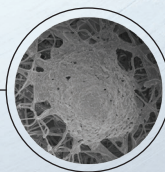

La seguridad alimentaria es clave para su negocio.

Tramado especial para dejar todo brillando

Puntos abrasivos para limpieza pesada

CERTIFICACION INTERNACIONAL

¿Pensando en cómo optimizar su tiempo?

Scotch-Brite™ 96HEX facilita su trabajo para que usted pueda dedicarse más al lado bueno de la vida